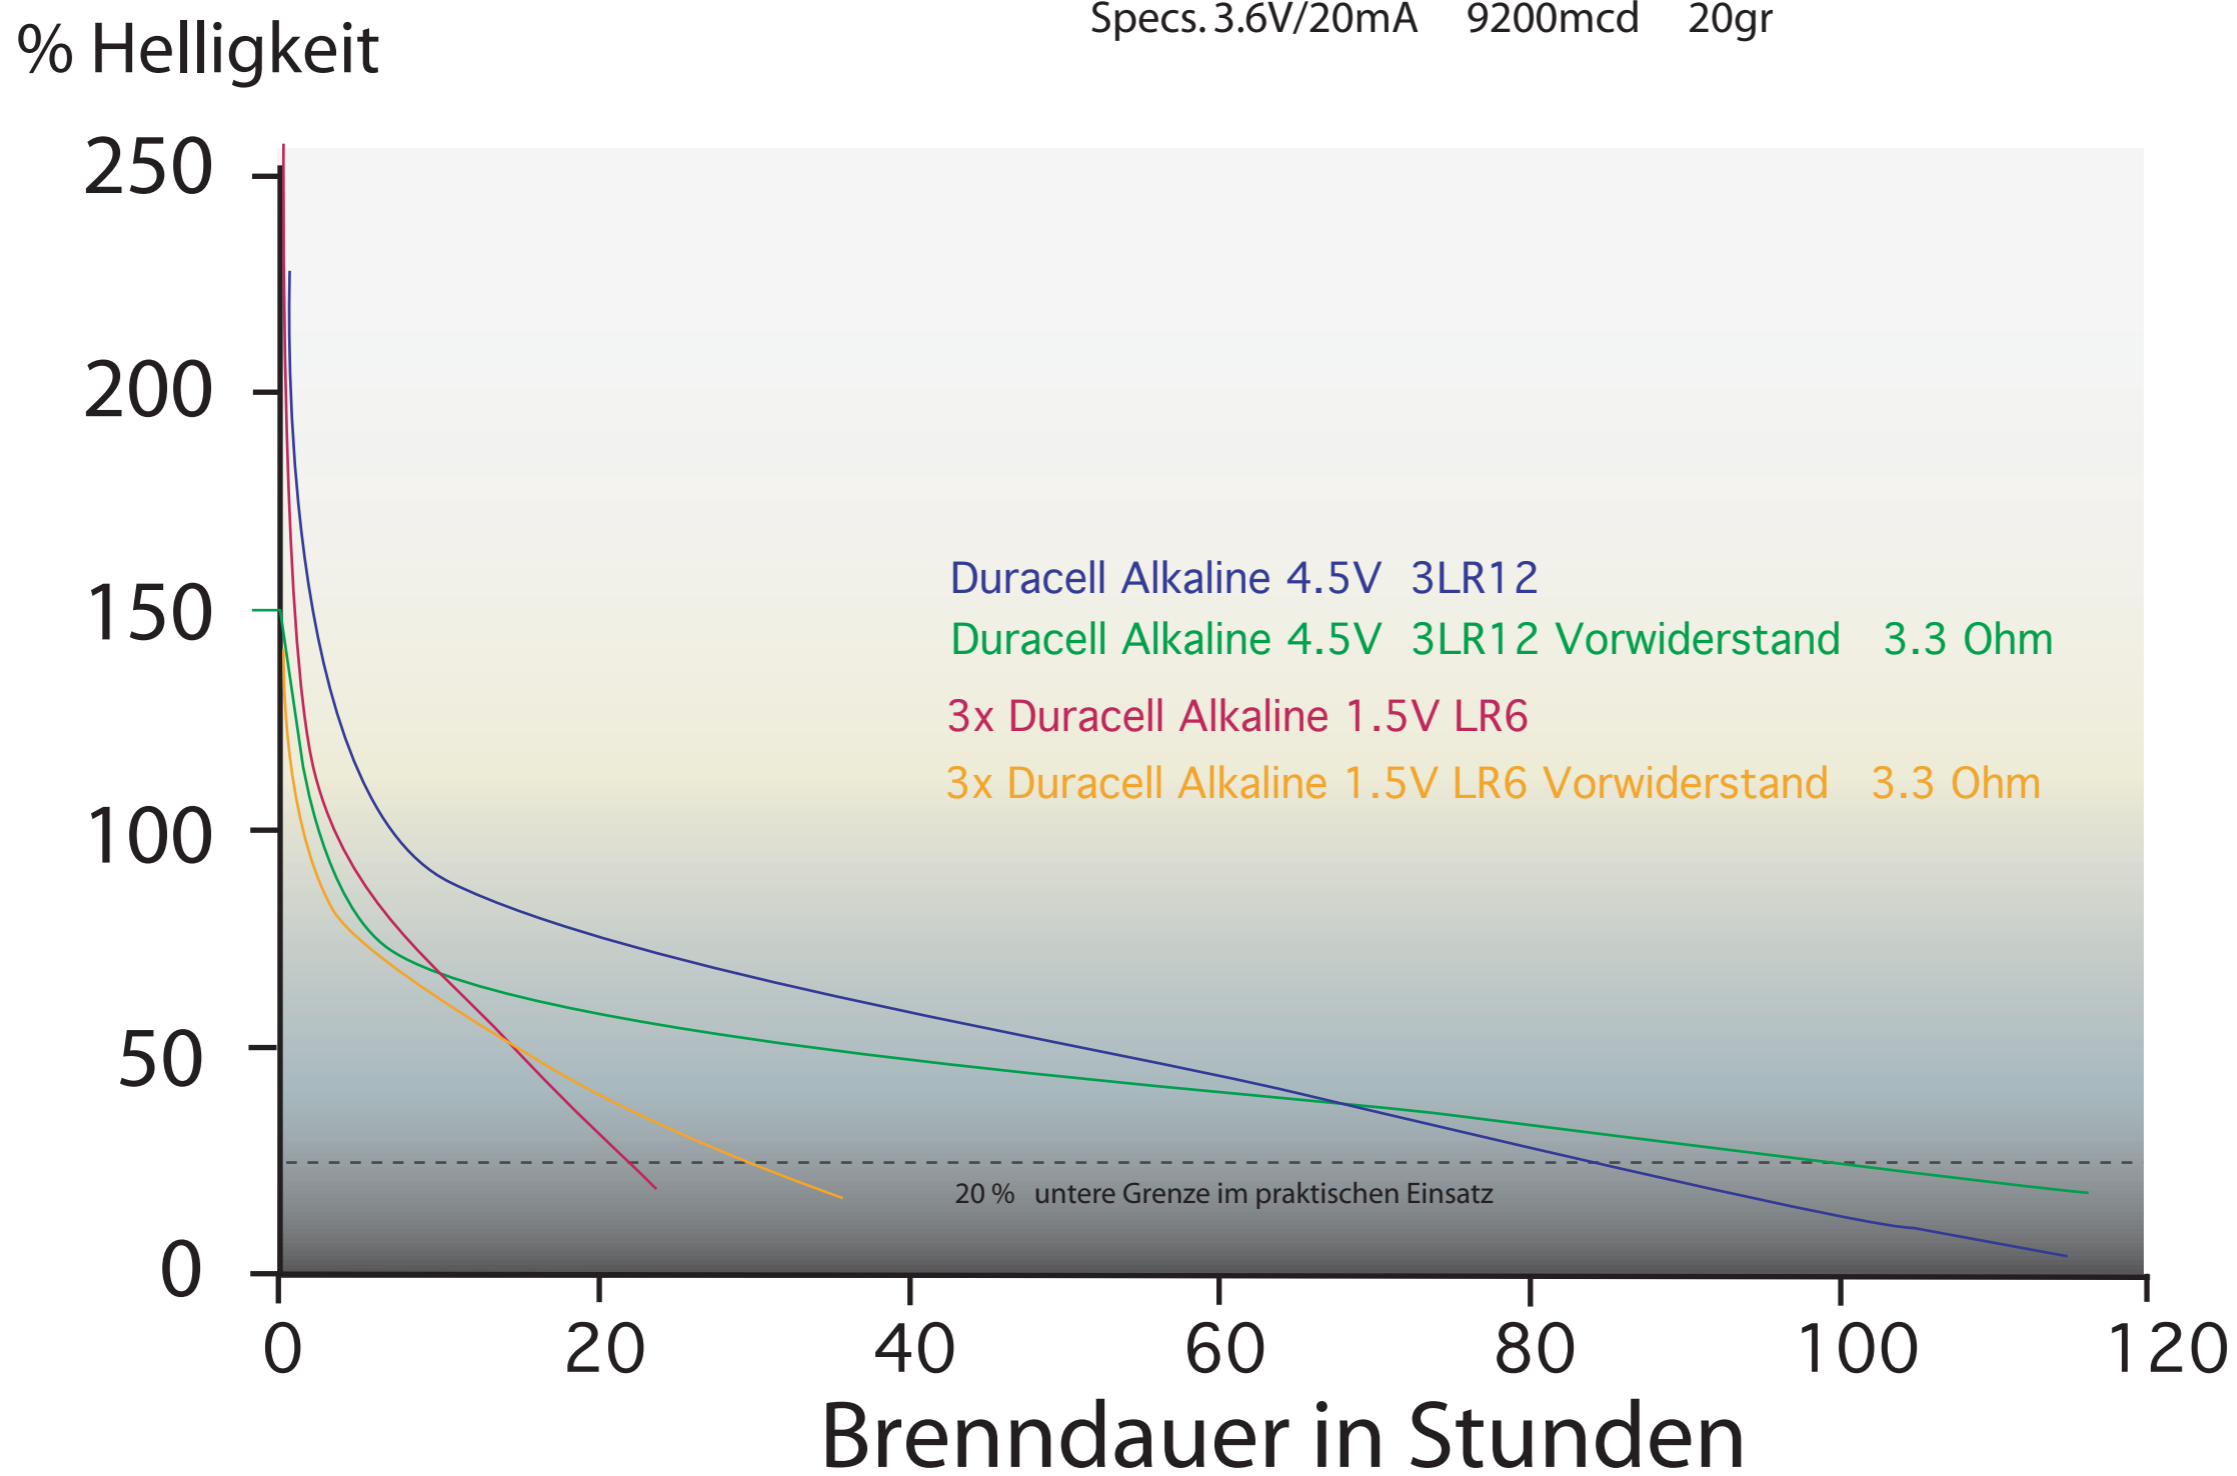

LED Lampe

Helligkeit und Stromverbrauch von 6 LEDs

Typ LW54N
Specs. 3.6V/20mA 9200mcd 20gr

Batterielebensdauer und Helligkeit

6 Stück LED:
Typ LW54N
Specs. 3.6V/20mA 9200mcd 20gr

Testbedingungen:
Batterie und LEDs bei 5°C. Betrieb ohne Unterbruch.